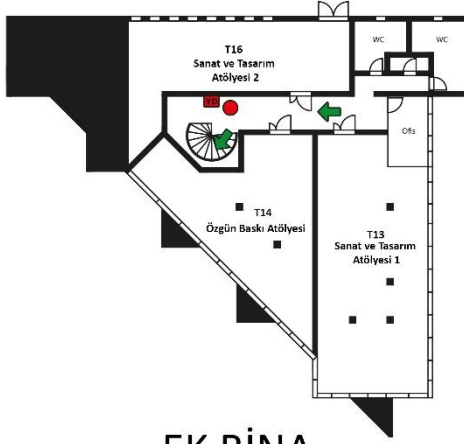

Birinci Kat

DERSLİK No	Derslik Adı	M2 ve Kişi Sayısı
125	Kurumsal Derslik 1	101 m2 / 50-60
126	Kurumsal Derslik 3	153 m2 / 110
127	Kurumsal Derslik 2	76 m2 / 45-50
128	Kurumsal Derslik 4	76 m2 / 40
103	Toplantı Odası	19 m2

İkinci Kat

DERSLİK No	Derslik Adı	M2 ve Kişi Sayısı
228	Atölye 1	76 m2 / 40
227	Atölye 2	76 m2 / 30
B03	Atölye 3	76 m2 / 30
226	Resim Atölyesi	76 m2
225	Desen Atölyesi	101 m2
229	Lisansüstü Derslik	32 m2

Üçüncü Kat

DERSLİK No	Derslik Adı	M2 ve Kişi Sayısı
328	Gra. Tas Atölyesi 1	102 m2 / 40
327	Gra. Tas Atölyesi 2	128 m2 / 60
326	Bilgisayar Lab. 1	76 m2
325	Bilgisayar Lab. 2	102 m2
322	Bilgisayar Lab. 3	50 m2
334	Fotoğraf Stüdyosu	83,5 m2
335	Karanlık Oda	25 m2

EK BİNA
Zemin Kat

EK BİNA
Birinci Kat

EK BİNA Zemin Kat			EK BİNA Birinci Kat		
DERSLİK No	Derslik Adı	M2 ve Kişi Sayısı	DERSLİK No	Derslik Adı	M2 ve Kişi Sayısı
T01	Maket ve Heykel Atölyesi	162 m2 / 30-35	T13	Sanat ve Tasarım Atölyesi 1	156 m2 / 60-70
T06	Metal Atölyesi	32 m2	T16	Sanat ve Tasarım Atölyesi 2	80 m2 / 30-35
T05	Malzeme ve Dijital Üretim Laboratuvarı / MD. Lab	80 m2 / 60-70	T14	Özgün Baskı Atölyesi	93 m2 / 30-35