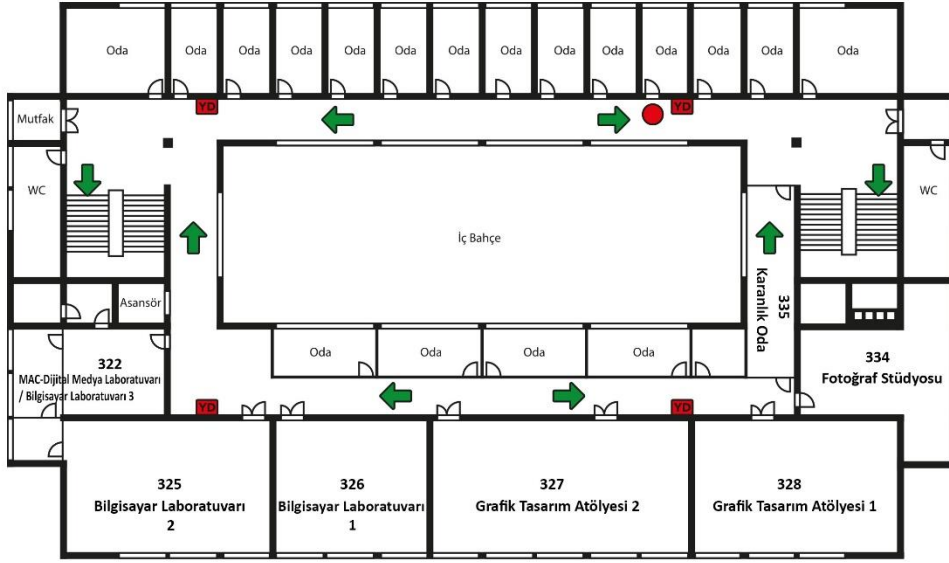

Birinci Kat

DERSLİK No	Derslik Adı	M2 ve Kişi Sayısı
125	Kurumsal Derslik 1	101 m2 / 50-60
126	Kurumsal Derslik 3	153 m2 / 110
127	Kurumsal Derslik 2	76 m2 / 45-50
128	Kurumsal Derslik 4	76 m2 / 40
103	Toplantı Odası	19 m2

İkinci Kat

DERSLİK No	Derslik Adı	M2 ve Kişi Sayısı
228	Atölye 1	76 m2 / 40
227	Atölye 2	76 m2 / 30
B03	Atölye 3	76 m2 / 30
226	Resim Atölyesi	76 m2
225	Desen Atölyesi	101 m2
229	Lisansüstü Derslik	32 m2