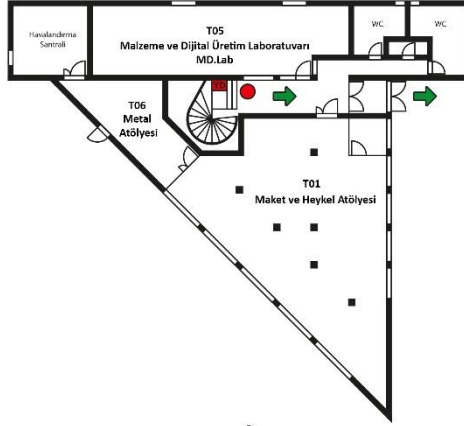

Birinci Kat

DERSLİK No	Derslik Adı	M2 ve Kişi Sayısı
125	Kurumsal Derslik 1	101 m2 / 50-60
126	Kurumsal Derslik 3	153 m2 / 110
127	Kurumsal Derslik 2	76 m2 / 45-50
128	Kurumsal Derslik 4	76 m2 / 40
103	Toplantı Odası	19 m2

İkinci Kat

DERSLİK No	Derslik Adı	M2 ve Kişi Sayısı
228	Atölye 1	76 m2 / 40
227	Atölye 2	76 m2 / 30
B03	Atölye 3	76 m2 / 30
226	Resim Atölyesi	76 m2
225	Desen Atölyesi	101 m2
229	Lisansüstü Derslik	32 m2

Üçüncü Kat

DERSLİK No	Derslik Adı	M2 ve Kişi Sayısı
328	Gra. Tas Atölyesi 1	102 m2 / 40
327	Gra. Tas Atölyesi 2	128 m2 / 60
326	Bilgisayar Lab. 1	76 m2
325	Bilgisayar Lab. 2	102 m2
322	Bilgisayar Lab. 3	50 m2
334	Fotoğraf Stüdyosu	83,5 m2
335	Karanlık Oda	25 m2

EK BİNA
Zemin Kat

EK BİNA
Birinci Kat

EK BİNA Zemin Kat			EK BİNA Birinci Kat		
DERSLİK No	Derslik Adı	M2 ve Kişi Sayısı	DERSLİK No	Derslik Adı	M2 ve Kişi Sayısı
T01	Maket ve Heykel Atölyesi	162 m2 / 30-35	T13	Sanat ve Tasarım Atölyesi 1	156 m2 / 60-70
T06	Metal Atölyesi	32 m2	T16	Sanat ve Tasarım Atölyesi 2	80 m2 / 30-35
T05	Malzeme ve Dijital Üretim Laboratuvarı / MD. Lab	80 m2 / 60-70	T14	Özgün Baskı Atölyesi	93 m2 / 30-35