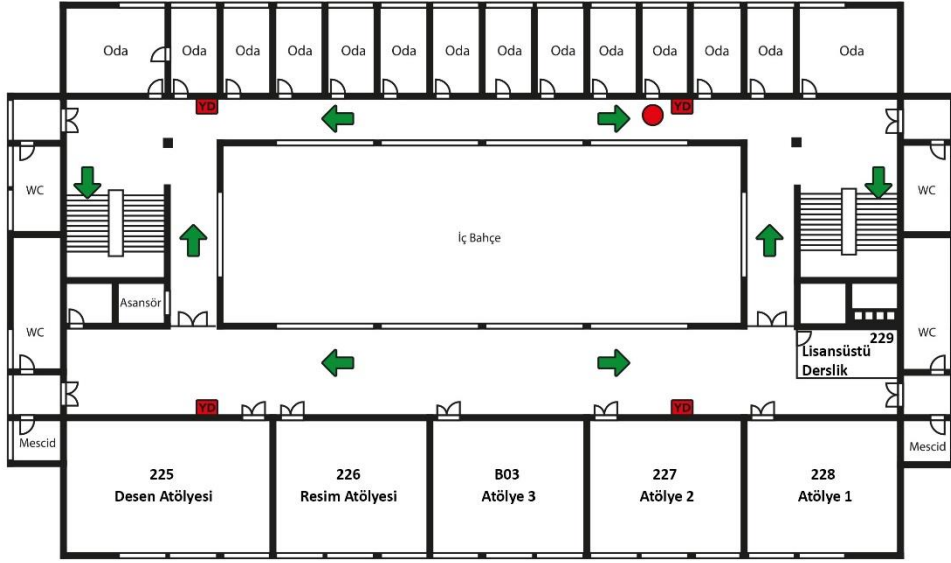

Birinci Kat

DERSLİK No	Derslik Adı	M2 ve Kişi Sayısı
125	Kurumsal Derslik 1	101 m2 / 50-60
126	Kurumsal Derslik 3	153 m2 / 110
127	Kurumsal Derslik 2	76 m2 / 45-50
128	Kurumsal Derslik 4	76 m2 / 40
103	Toplantı Odası	19 m2

İkinci Kat

DERSLİK No	Derslik Adı	M2 ve Kişi Sayısı
228	Atölye 1	76 m2 / 40
227	Atölye 2	76 m2 / 30
B03	Atölye 3	76 m2 / 30
226	Resim Atölyesi	76 m2
225	Desen Atölyesi	101 m2
229	Lisansüstü Derslik	32 m2