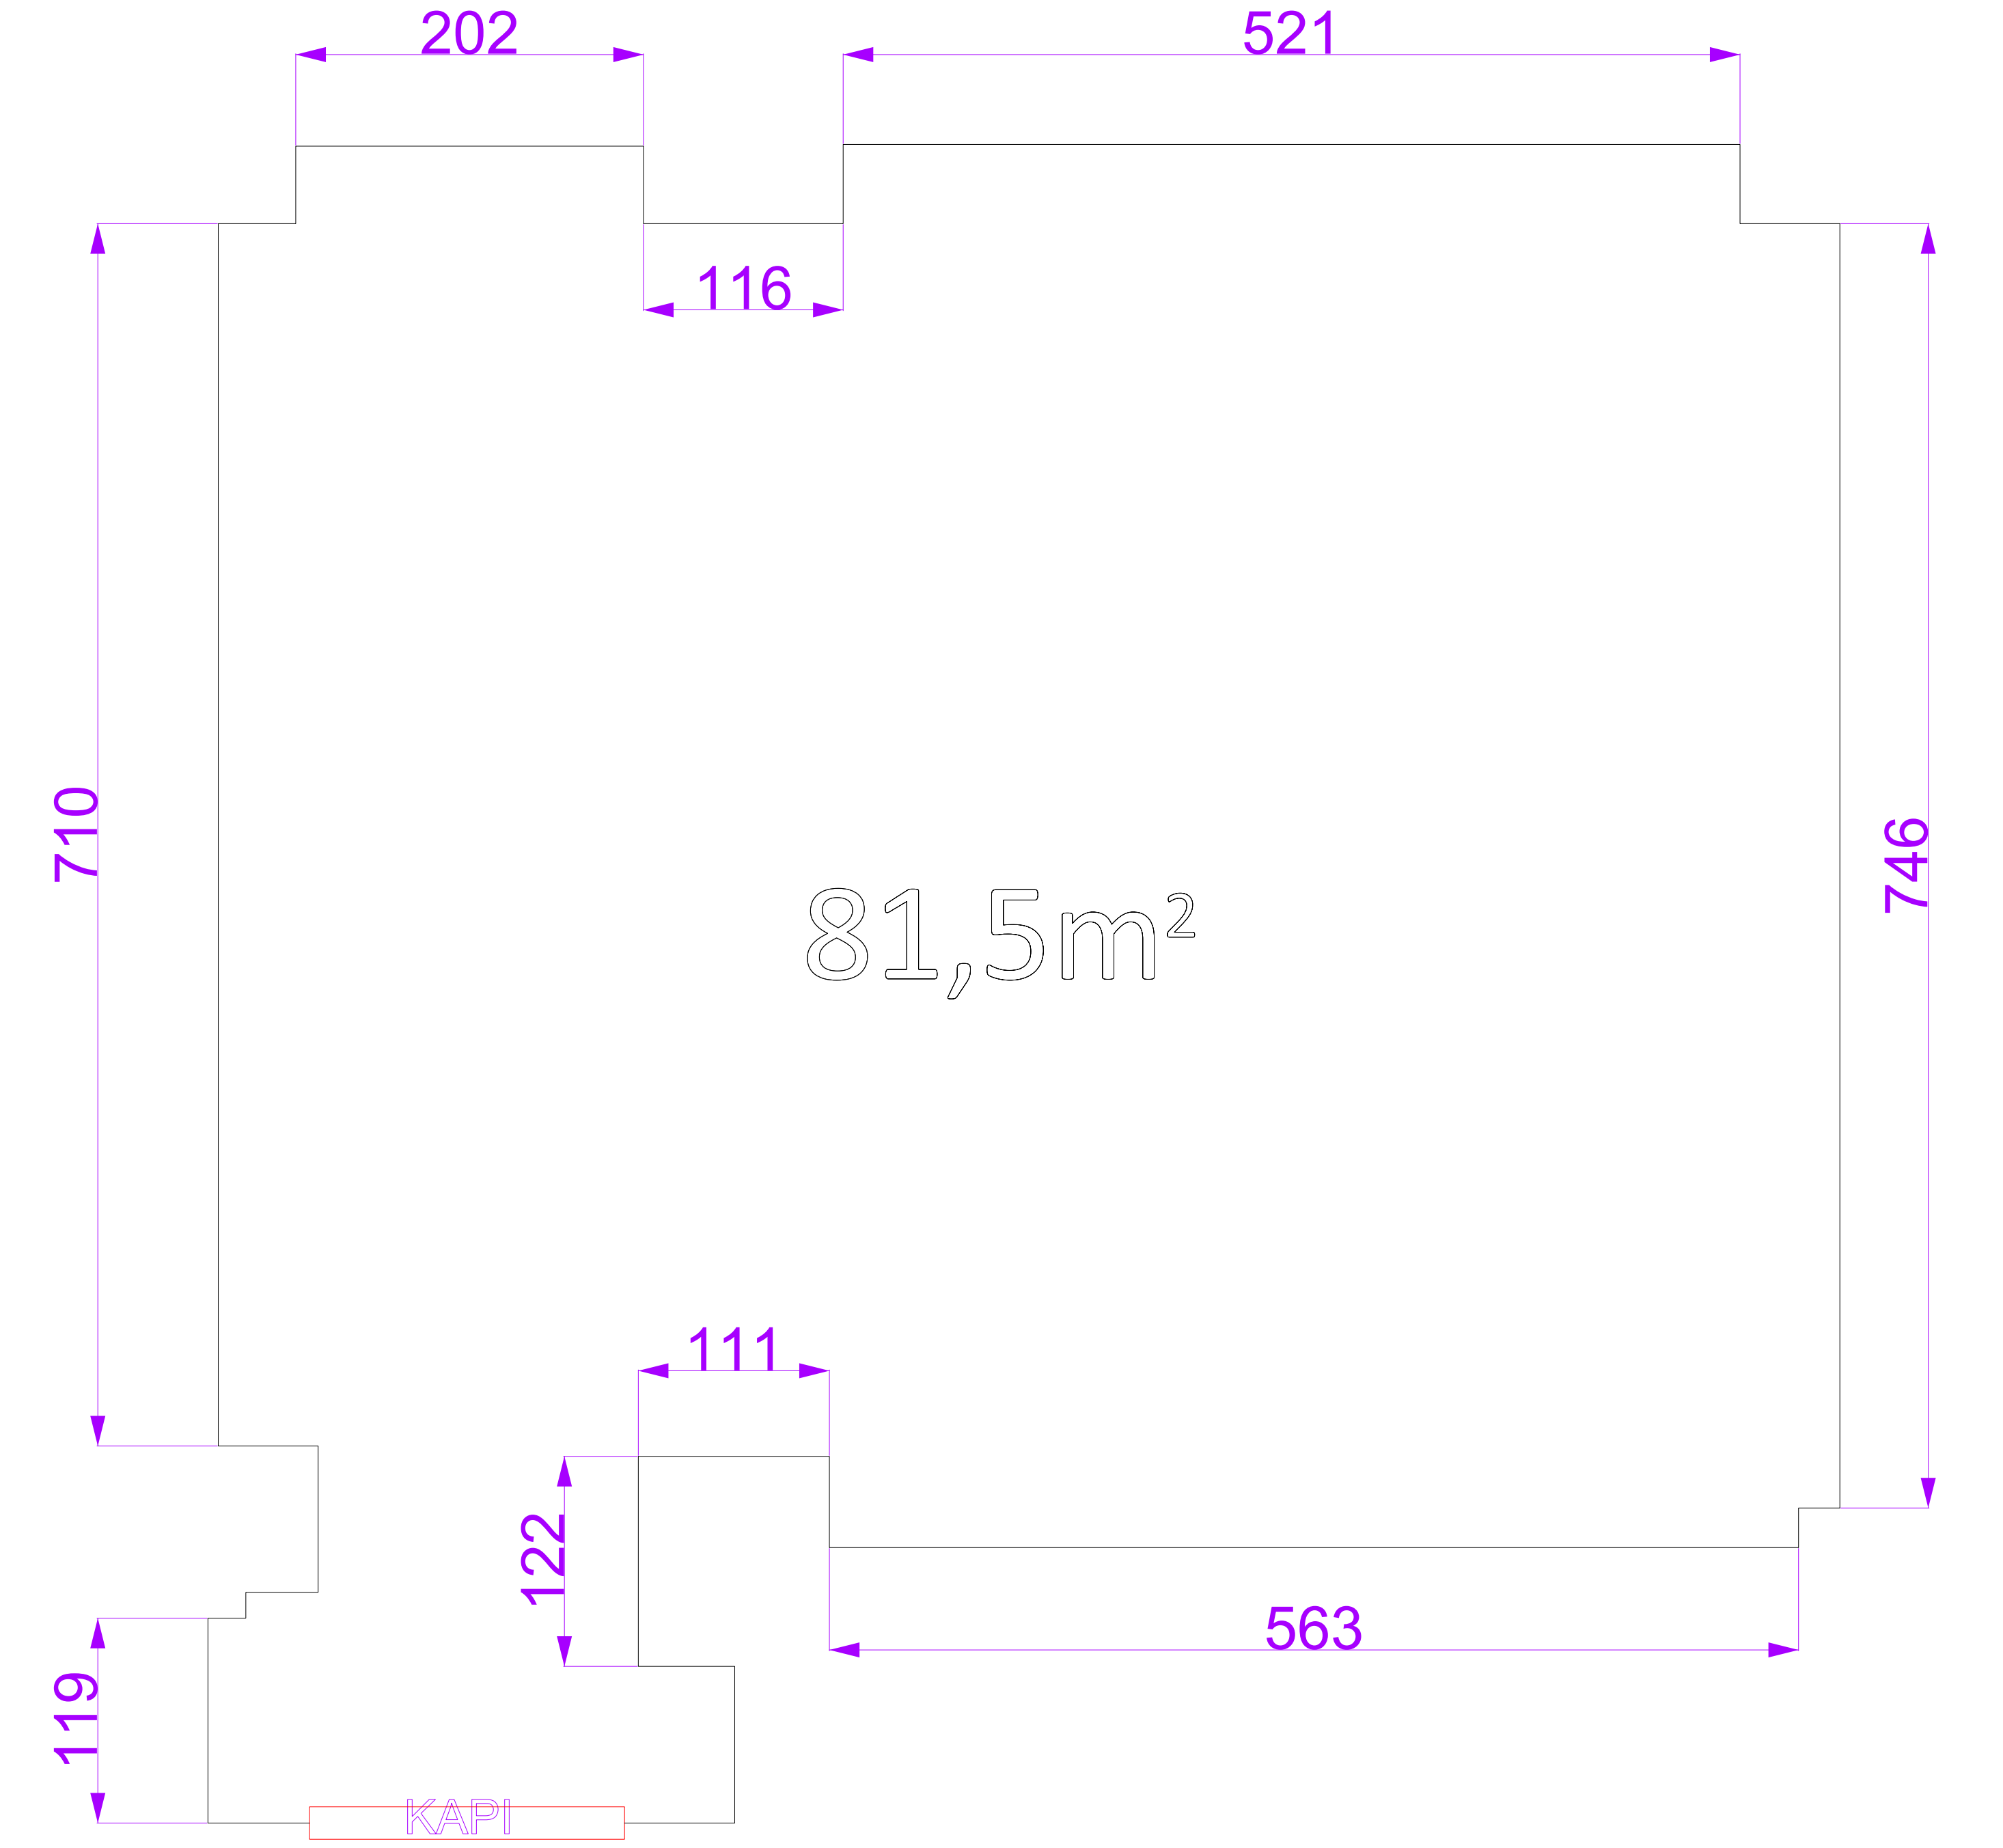

Sanat ve Tasarım Fakültesi
KAT -1

TAVAN YÜKSEKLİĞİ: 3,4m

TIJ ÇUBUK RAY PROFİLLERİNİN YÜKSEKLİĞİ: 2,5m

Ölçüler CM. Olarak Belirtilmiştir

SERGİ SALONU-2

SERGİ SALONU-1

SANAT GALERİSİ-KORİDOR