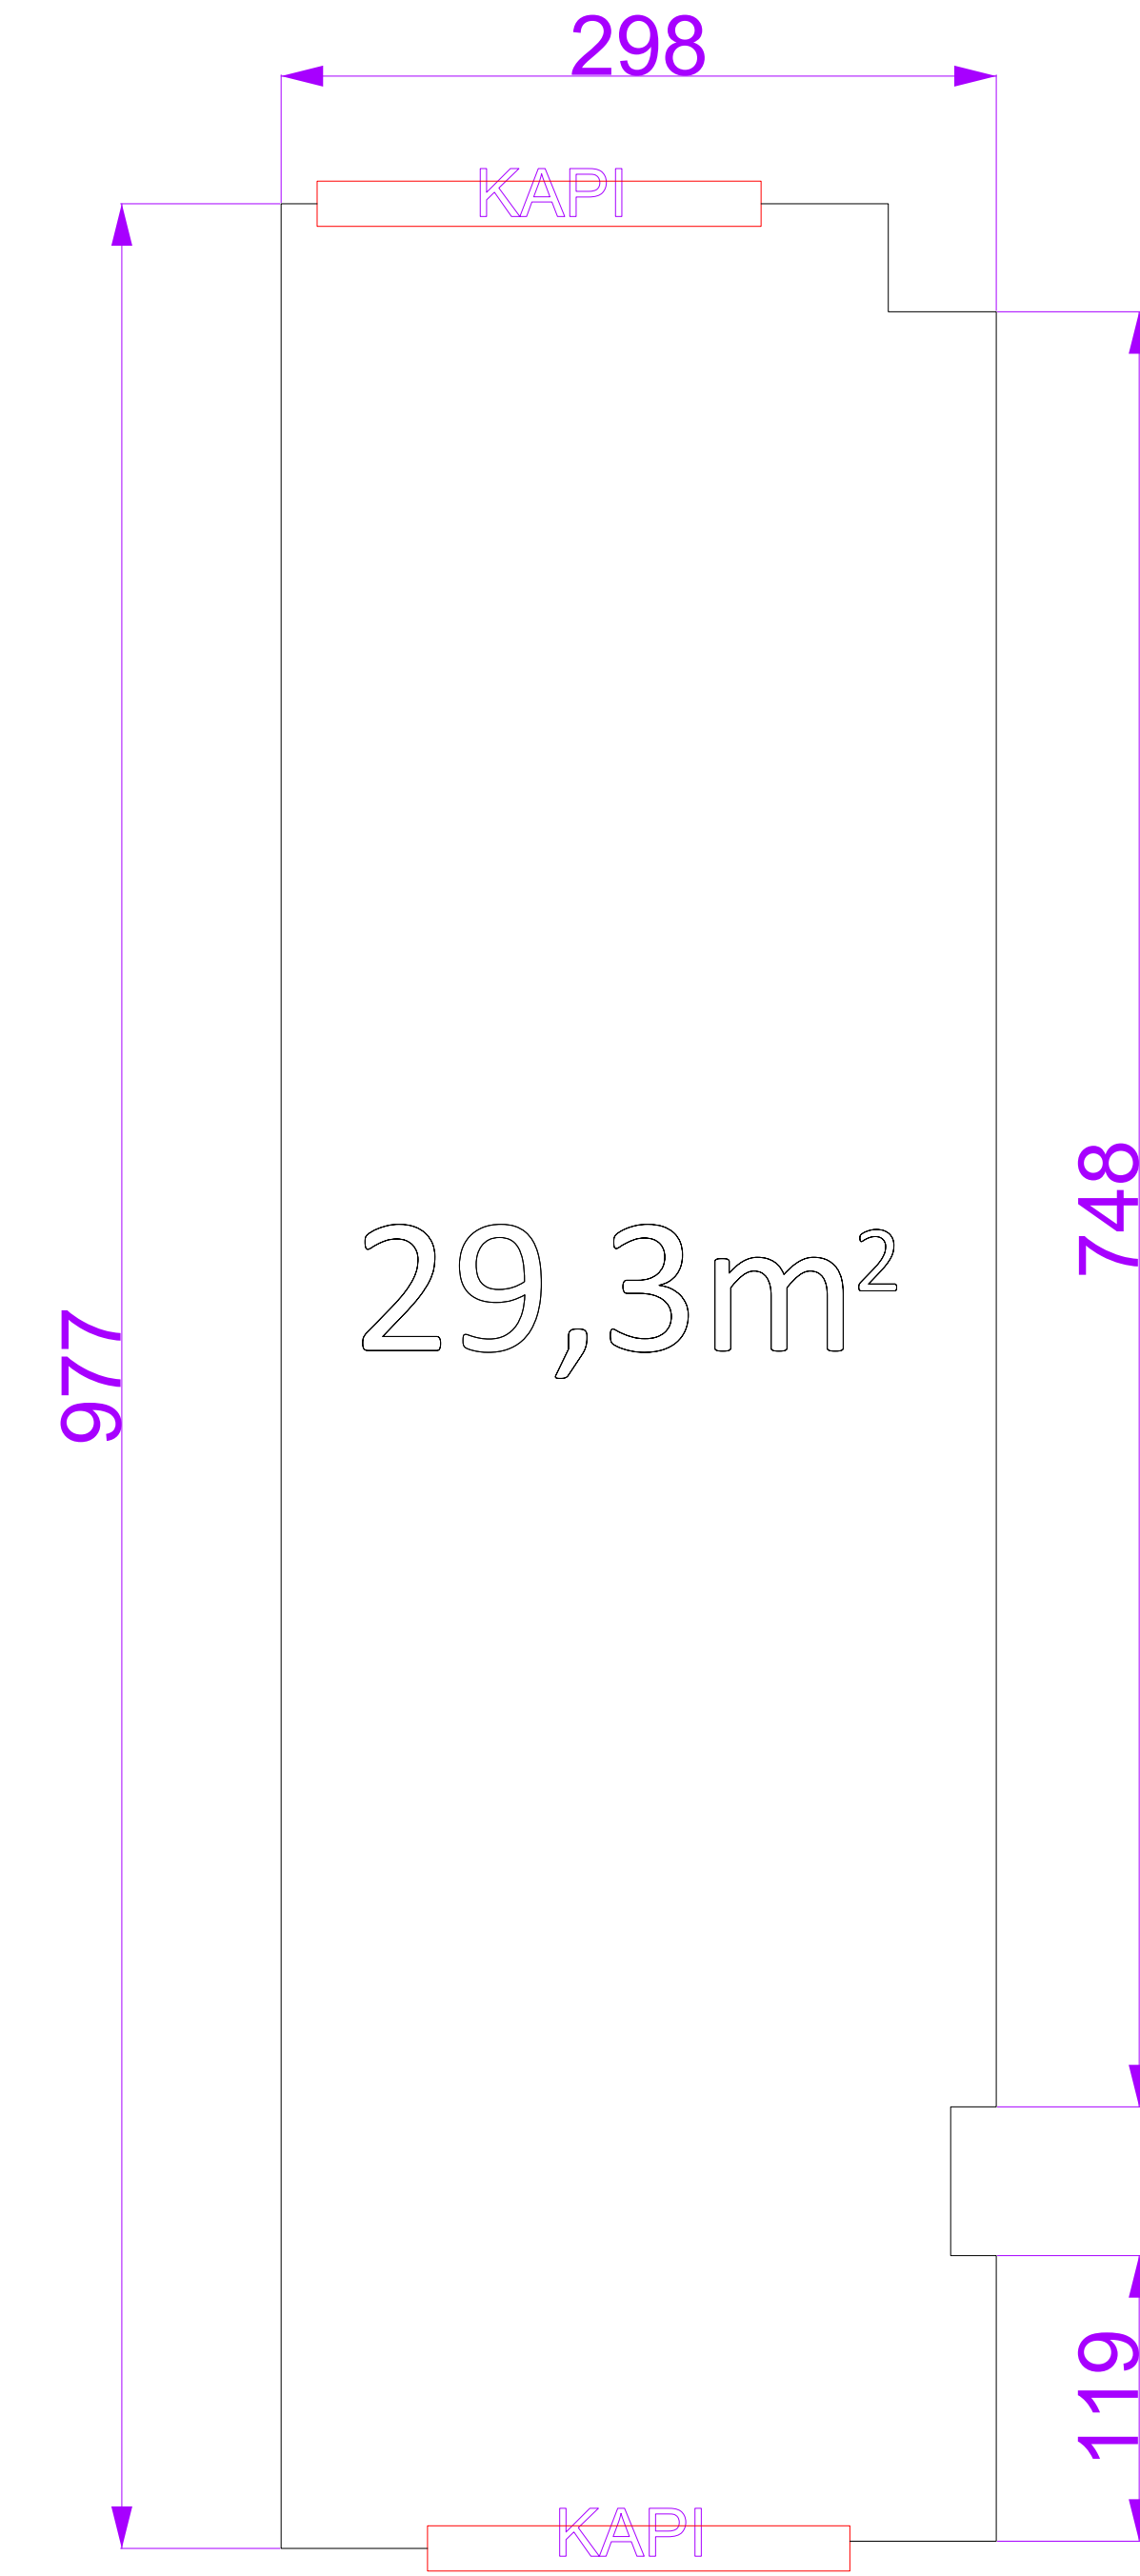

Sanat ve Tasarım Fakültesi
KAT -1

TAVAN YÜKSEKLİĞİ: 3,4m

TIJ ÇUBUK RAY PROFİLLERİNİN YÜKSEKLİĞİ: 2,5m

Ölçüler CM. Olarak Belirtilmiştir

SERGİ SALONU-2

SERGİ SALONU-1

SANAT GALERİSİ-KORİDOR